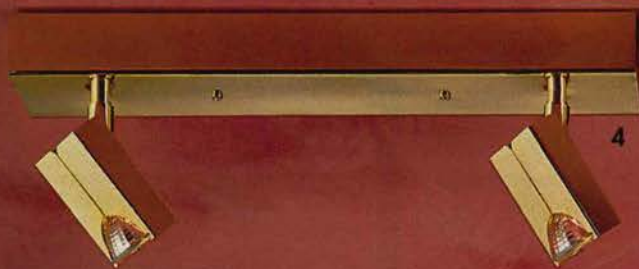

Ø 40 cm. Höjd 171 cm.

Max 60W _____ 399.-

PIANINO golvlampa.

Ställbar. Svart- eller vitlackerad metall/plast.

Höjd 130 cm. Inkl. halogenlampa 20W och transformator 349.-/st

349.-/st

NYHET

10